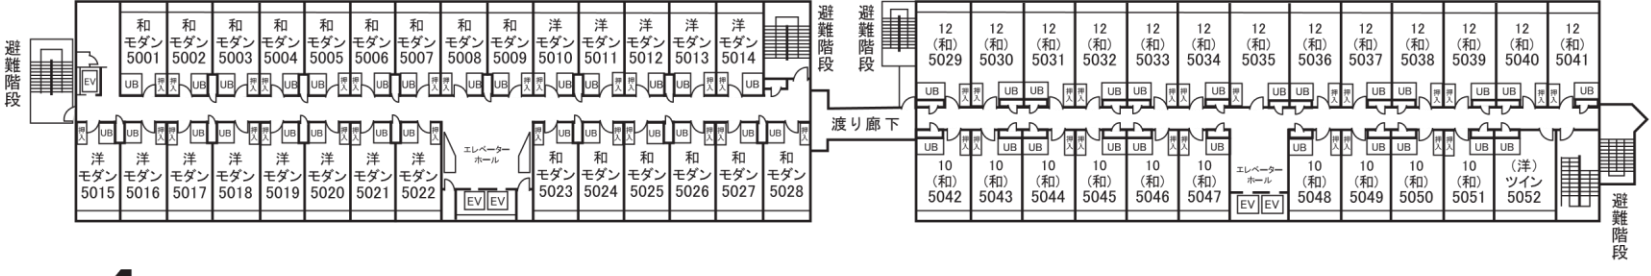

層雲峡温泉 朝陽リゾートホテル <部屋配分表 2～6階>
 大雪山国立公園 <部屋配分表>

層雲峡温泉 朝陽リゾートホテル

〒078-1701 北海道上川郡上川町層雲峡温泉 TEL (01658)5-3911 FAX (01658)5-3922

1階

大浴場 大自然の湯「川の囁き」・「鳥の声」。
 ふたつのお風呂をお楽しみいただくために、
 朝夕で男女のスペースをチェンジ致します。
 2タイプのお風呂をお楽しみ戴けます。

地階

6階

5階

4階

3階

2階