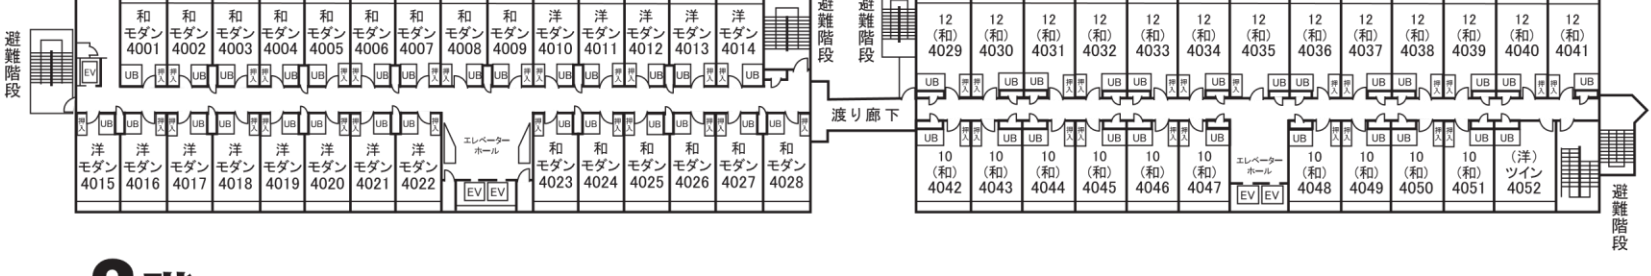

層雲峡温泉 朝陽リゾートホテル <部屋配分表 2～6階>
 大雪山国立公園 <部屋配分表>

層雲峡温泉 朝陽リゾートホテル

〒078-1701 北海道上川郡上川町層雲峡温泉 TEL (01658)5-3911 FAX (01658)5-3922

1階

大浴場 大自然の湯「川の囁き」・「鳥の声」。
 ふたつのお風呂をお楽しみいただくために、
 朝夕で男女のスペースをチェンジ致します。
 2タイプのお風呂をお楽しみ戴けます。

地階

6階

5階

4階

3階

2階