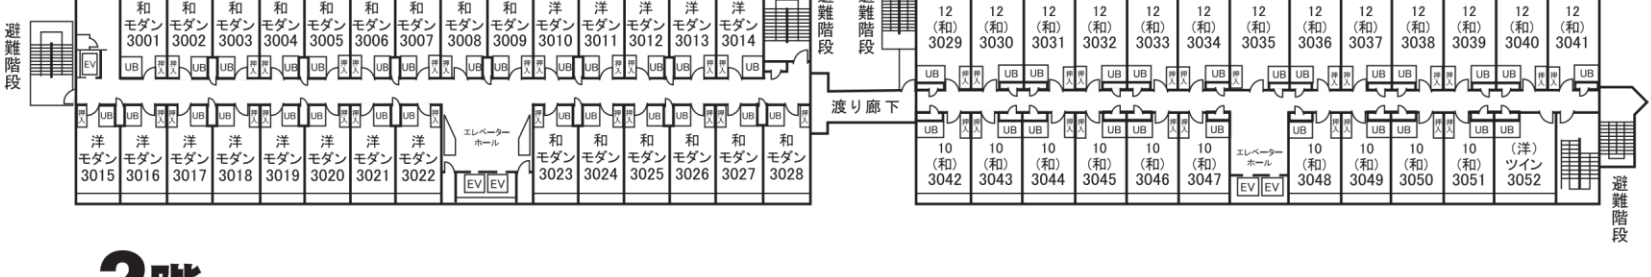

層雲峡温泉 朝陽リゾートホテル <部屋配分表 2～6階>
 大雪山国立公園 <部屋配分表>

層雲峡温泉 朝陽リゾートホテル

〒078-1701 北海道上川郡上川町層雲峡温泉 TEL (01658)5-3911 FAX (01658)5-3922

1階

大浴場 大自然の湯「川の囁き」・「鳥の声」。
 ふたつのお風呂をお楽しみいただくために、
 朝夕で男女のスペースをチェンジ致します。
 2タイプのお風呂をお楽しみ戴けます。

地階

6階

5階

4階

3階

2階