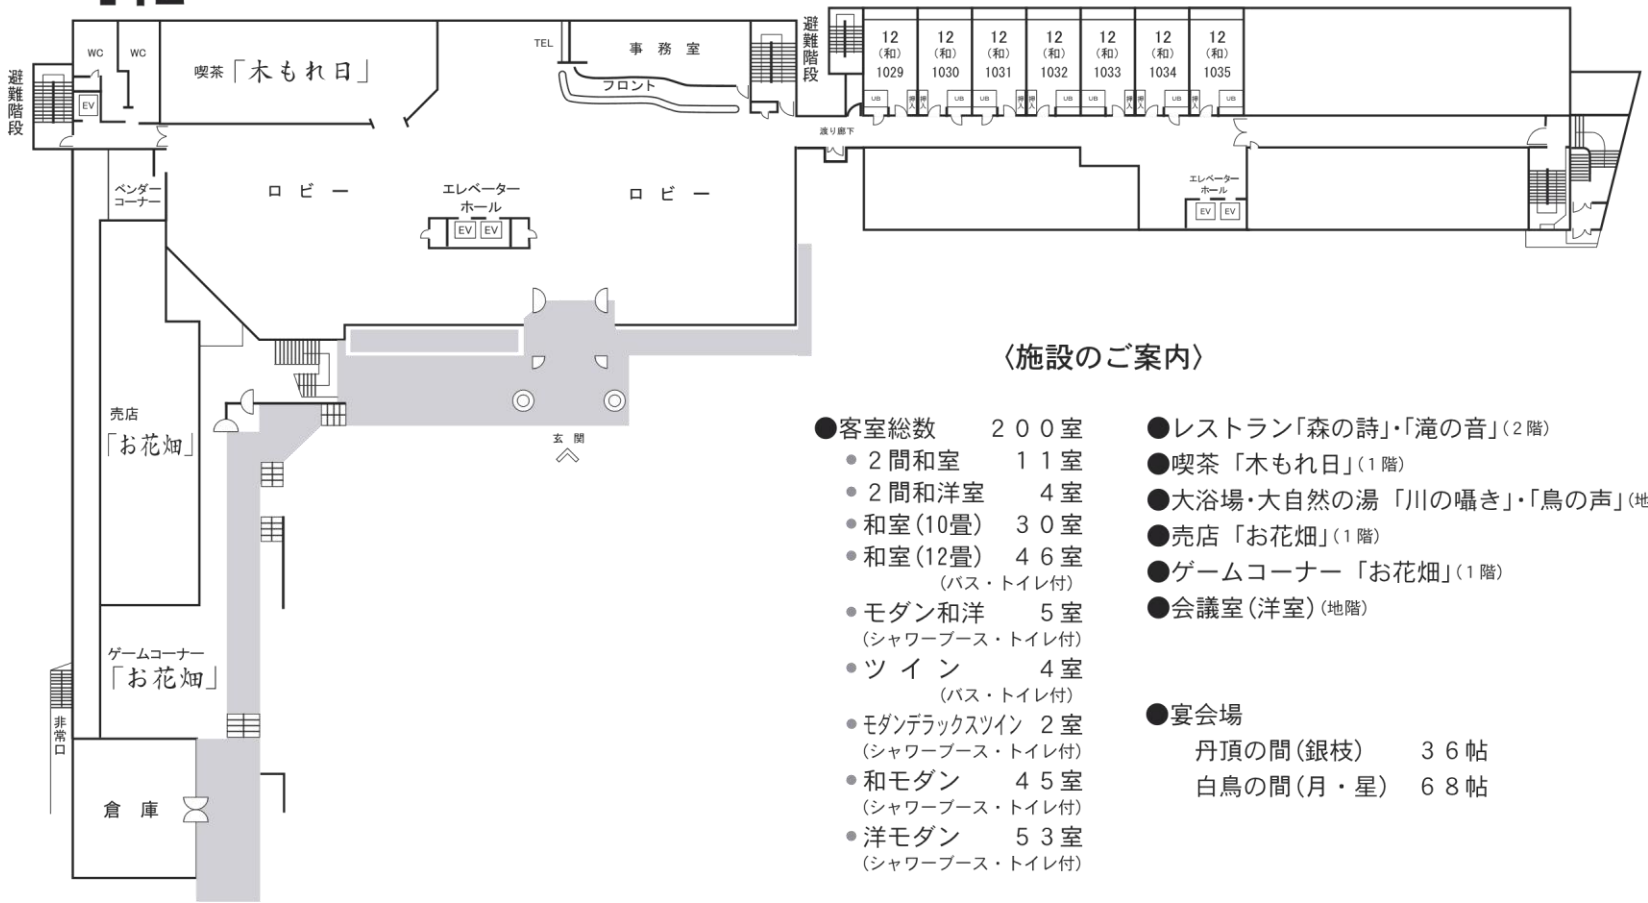

層雲峡温泉 朝陽リゾートホテル <部屋配分表 2～6階>
 大雪山国立公園 <部屋配分表>

層雲峡温泉 朝陽リゾートホテル

〒078-1701 北海道上川郡上川町層雲峡温泉 TEL (01658)5-3911 FAX (01658)5-3922

1階

大浴場 大自然の湯「川の囁き」・「鳥の声」。
 ふたつのお風呂をお楽しみいただくために、
 朝夕で男女のスペースをチェンジ致します。
 2タイプのお風呂をお楽しみ戴けます。

地階

6階

5階

4階

3階

2階