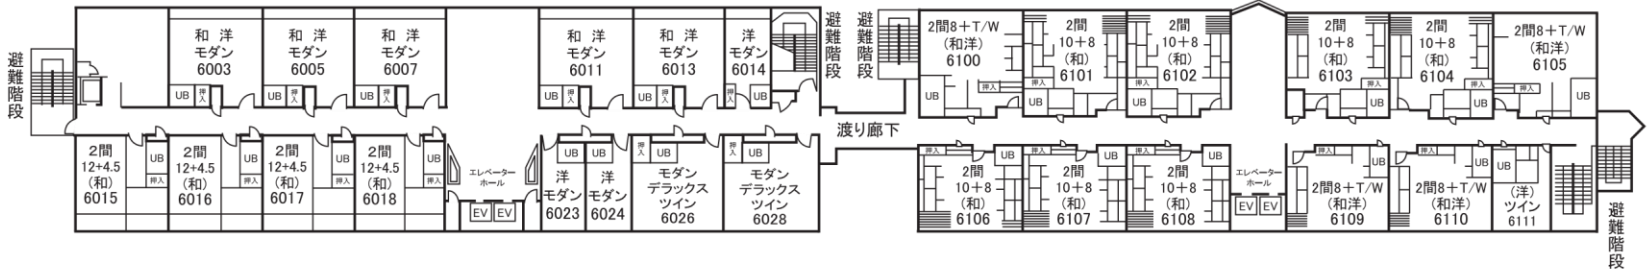

層雲峡温泉 朝陽リゾートホテル <部屋配分表 2～6階>
 大雪山国立公園 <部屋配分表>

層雲峡温泉 朝陽リゾートホテル

〒078-1701 北海道上川郡上川町層雲峡温泉 TEL (01658)5-3911 FAX (01658)5-3922

1階

大浴場 大自然の湯「川の囁き」・「鳥の声」。
 ふたつのお風呂をお楽しみいただくために、
 朝夕で男女のスペースをチェンジ致します。
 2タイプのお風呂をお楽しみ戴けます。

地階

6階

5階

4階

3階

2階