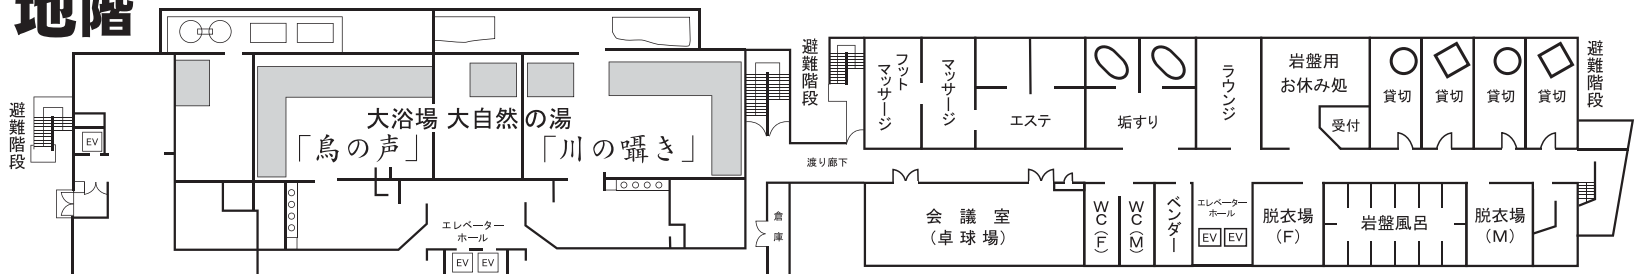

層雲峡温泉 朝陽リゾートホテル

〒078-1701 北海道上川郡上川町層雲峡温泉 TEL(01658)5-3911 FAX(01658)5-3922

様ご一行

1階

大浴場 大自然の湯「川の囁き」・「鳥の声」。
ふたつのお風呂をお楽しみいただくために、
朝夕で男女のスペースをチェンジ致します。
2タイプのお風呂をお楽しみ頂けます。

地階

● 層雲峡温泉 朝陽リゾートホテル (部屋配分表 2～6階)

6階

5階

4階

3階

2階

一宿入魂

野口観光グループ

ホームページアドレス <http://www.noguchi-g.com/>