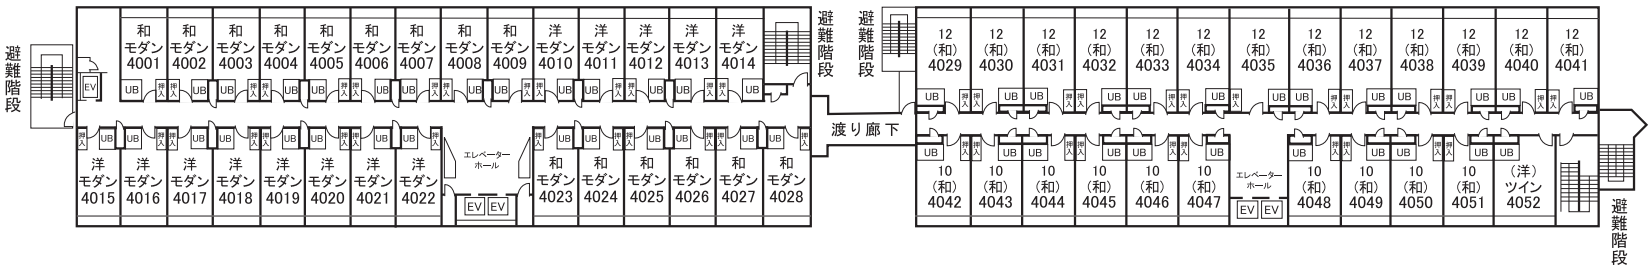

層雲峡温泉 朝陽リゾートホテル

〒078-1701 北海道上川郡上川町層雲峡温泉 TEL(01658)5-3911 FAX(01658)5-3922

様ご一行

1階

大浴場 大自然の湯「川の囁き」・「鳥の声」。
ふたつのお風呂をお楽しみいただくために、
朝夕で男女のスペースをチェンジ致します。
2タイプのお風呂をお楽しみ頂けます。

地階

● 層雲峡温泉 朝陽リゾートホテル (部屋配分表 2～6階)

6階

5階

4階

3階

2階

一宿入魂

野口観光グループ

ホームページアドレス <http://www.noguchi-g.com/>