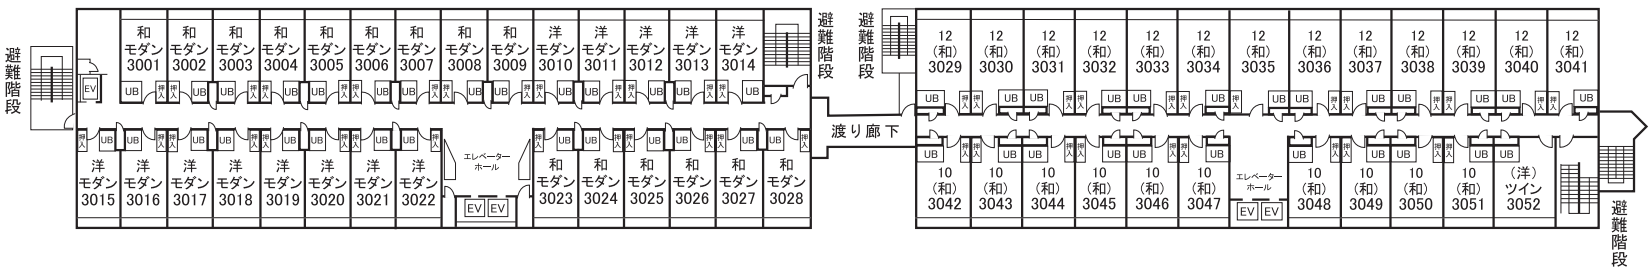

層雲峡温泉 朝陽リゾートホテル

〒078-1701 北海道上川郡上川町層雲峡温泉 TEL(01658)5-3911 FAX(01658)5-3922

様ご一行

1階

大浴場 大自然の湯「川の囁き」・「鳥の声」。
ふたつのお風呂をお楽しみいただくために、
朝夕で男女のスペースをチェンジ致します。
2タイプのお風呂をお楽しみ頂けます。

地階

● 層雲峡温泉 朝陽リゾートホテル (部屋配分表 2～6階)

6階

5階

4階

3階

2階

一宿入魂

野口観光グループ

ホームページアドレス <http://www.noguchi-g.com/>