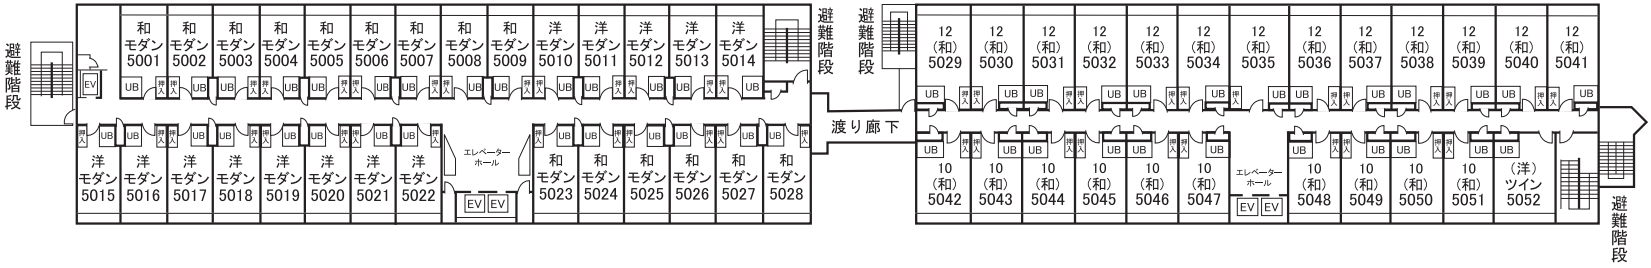

層雲峡温泉 朝陽リゾートホテル

〒078-1701 北海道上川郡上川町層雲峡温泉 TEL(01658)5-3911 FAX(01658)5-3922

様ご一行

1階

大浴場 大自然の湯「川の囁き」・「鳥の声」。
ふたつのお風呂をお楽しみいただくために、
朝夕で男女のスペースをチェンジ致します。
2タイプのお風呂をお楽しみ頂けます。

地階

● 層雲峡温泉 朝陽リゾートホテル (部屋配分表 2～6階)

6階

5階

4階

3階

2階

一宿入魂

野口観光グループ

ホームページアドレス <http://www.noguchi-g.com/>