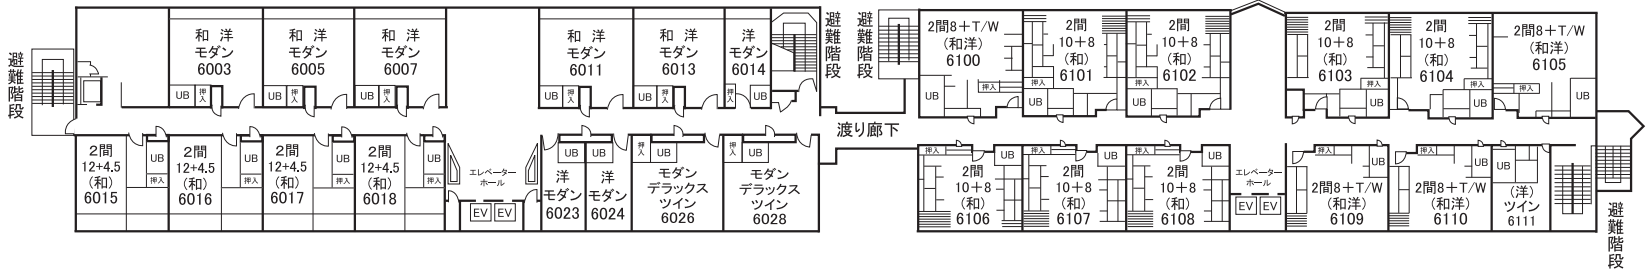

層雲峡温泉 朝陽リゾートホテル

〒078-1701 北海道上川郡上川町層雲峡温泉 TEL(01658)5-3911 FAX(01658)5-3922

様ご一行

1階

大浴場 大自然の湯「川の囁き」・「鳥の声」。
ふたつのお風呂をお楽しみいただくために、
朝夕で男女のスペースをチェンジ致します。
2タイプのお風呂をお楽しみ頂けます。

地階

● 層雲峡温泉 朝陽リゾートホテル (部屋配分表 2～6階)

6階

5階

4階

3階

2階

一宿入魂

野口観光グループ

ホームページアドレス <http://www.noguchi-g.com/>