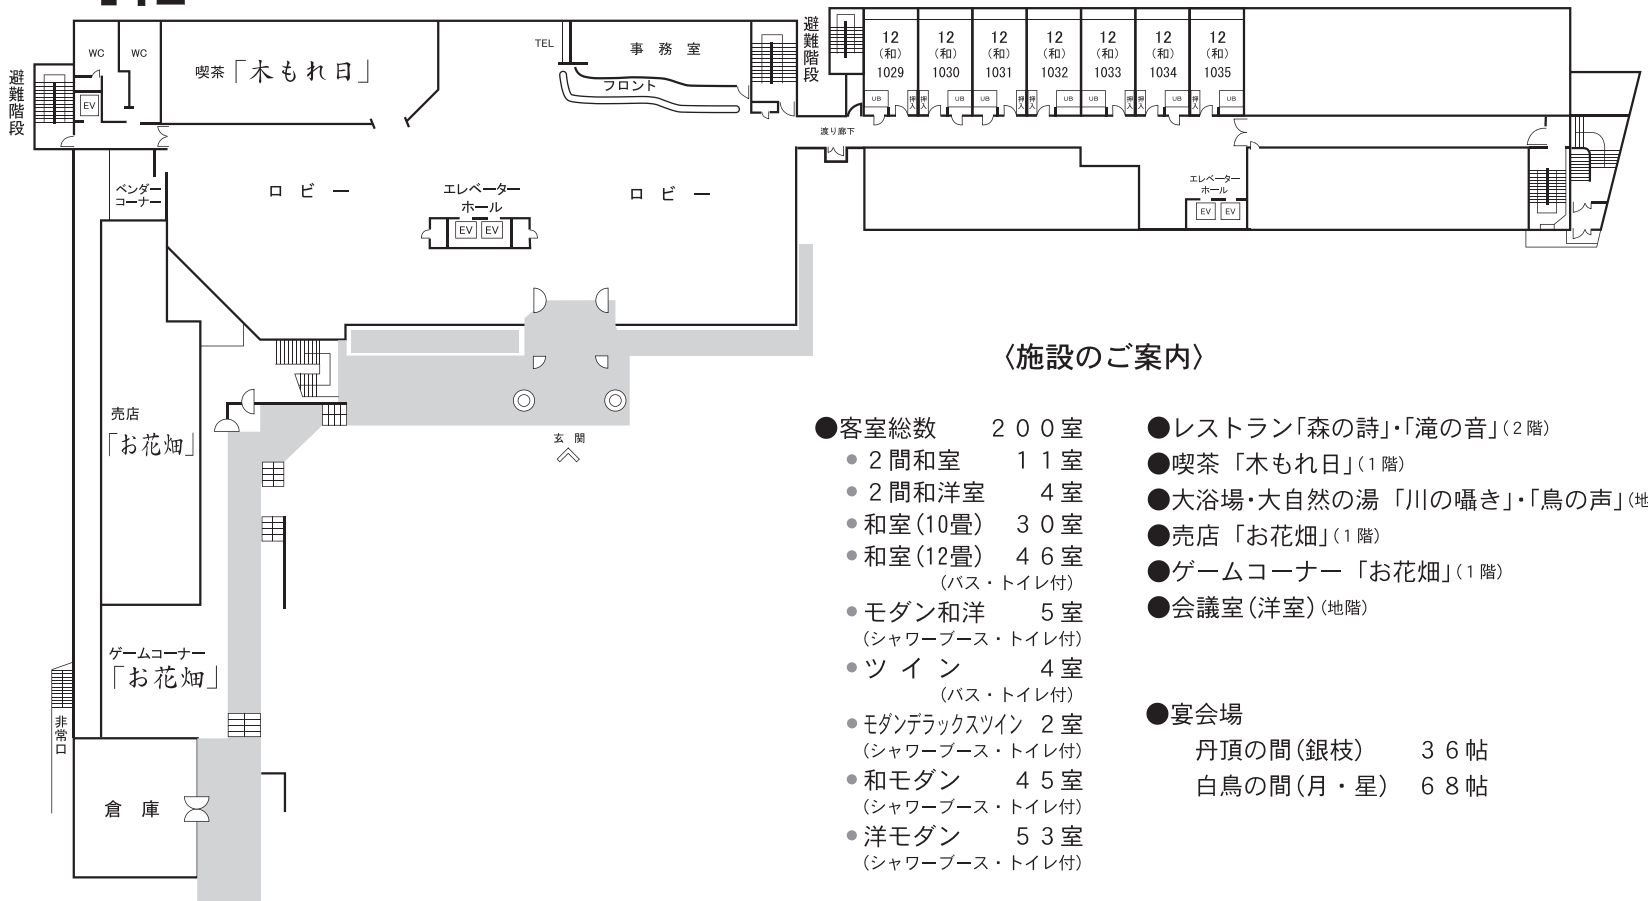

層雲峡温泉 朝陽リゾートホテル

〒078-1701 北海道上川郡上川町層雲峡温泉 TEL(01658)5-3911 FAX(01658)5-3922

様ご一行

1階

大浴場 大自然の湯「川の囁き」・「鳥の声」。
ふたつのお風呂をお楽しみいただくために、
朝夕で男女のスペースをチェンジ致します。
2タイプのお風呂をお楽しみ頂けます。

地階

● 層雲峡温泉 朝陽リゾートホテル (部屋配分表 2～6階)

6階

5階

4階

3階

2階

一宿入魂

野口観光グループ

ホームページアドレス <http://www.noguchi-g.com/>